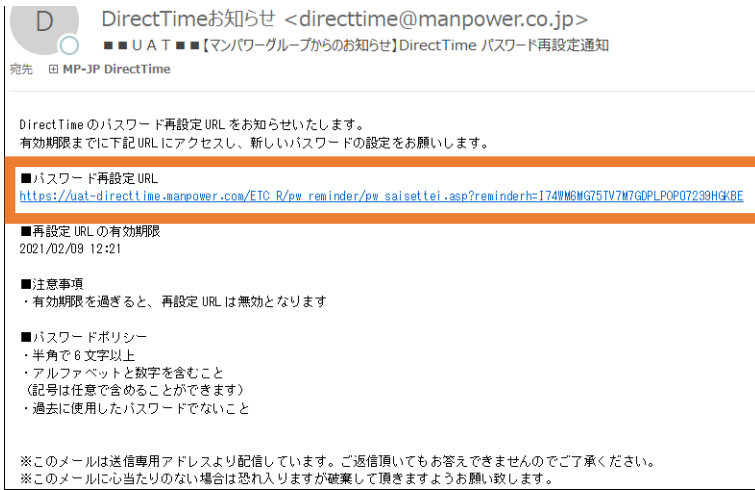

＜スマートフォンで表示した場合＞

2.DirectTime に新機能が追加されました。

- ◆パスワード再設定機能が追加され、パスワードを忘れた場合にユーザー自身でパスワードの再設定をすることが可能になりました。

※本機能のご利用には事前にメールアドレスのご登録が必要です。

ご登録は、DirectTime にログイン後のメインメニューから をクリックしてください。

間違ったパスワードを入力すると、画面に「パスワードをお忘れの方」が表示されます。