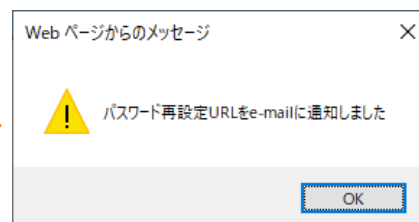

＜スマートフォンで表示した場合＞

2.DirectTime に新機能が追加されました。

- ◆パスワード再設定機能が追加され、パスワードを忘れた場合にユーザー自身でパスワードの再設定をすることが可能になりました。

※本機能のご利用には事前にメールアドレスのご登録が必要です。

ご登録は、DirectTime にログイン後のメインメニューから をクリックしてください。

間違ったパスワードを入力すると、画面に「パスワードをお忘れの方」が表示されます。