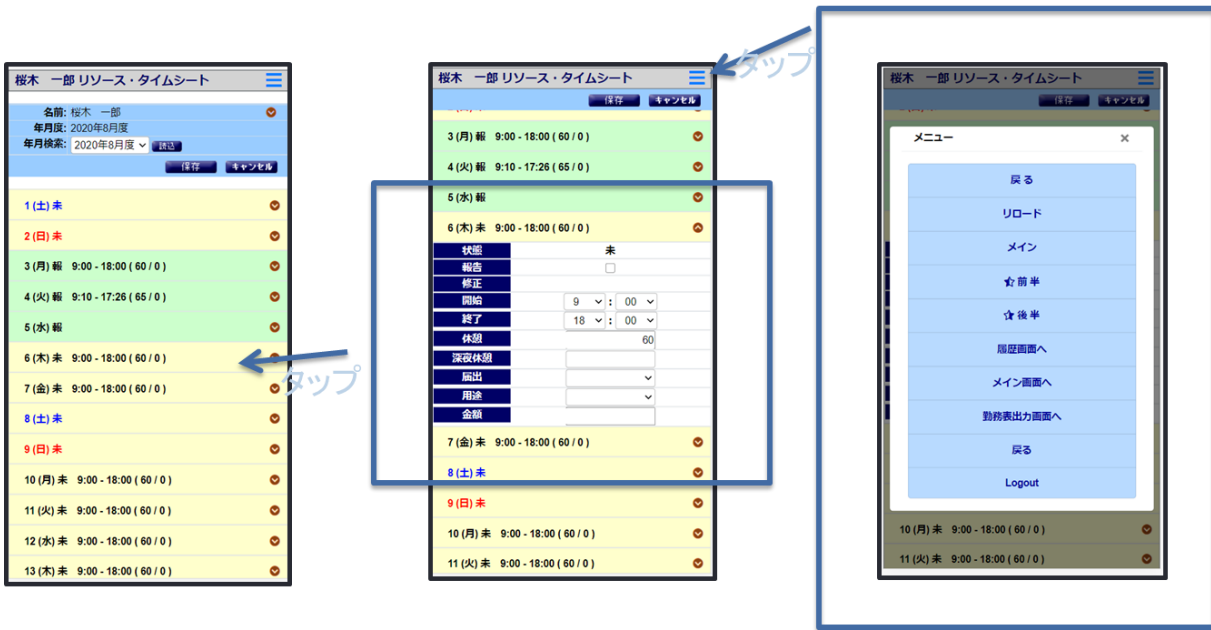

＜スマートフォンで表示した場合＞